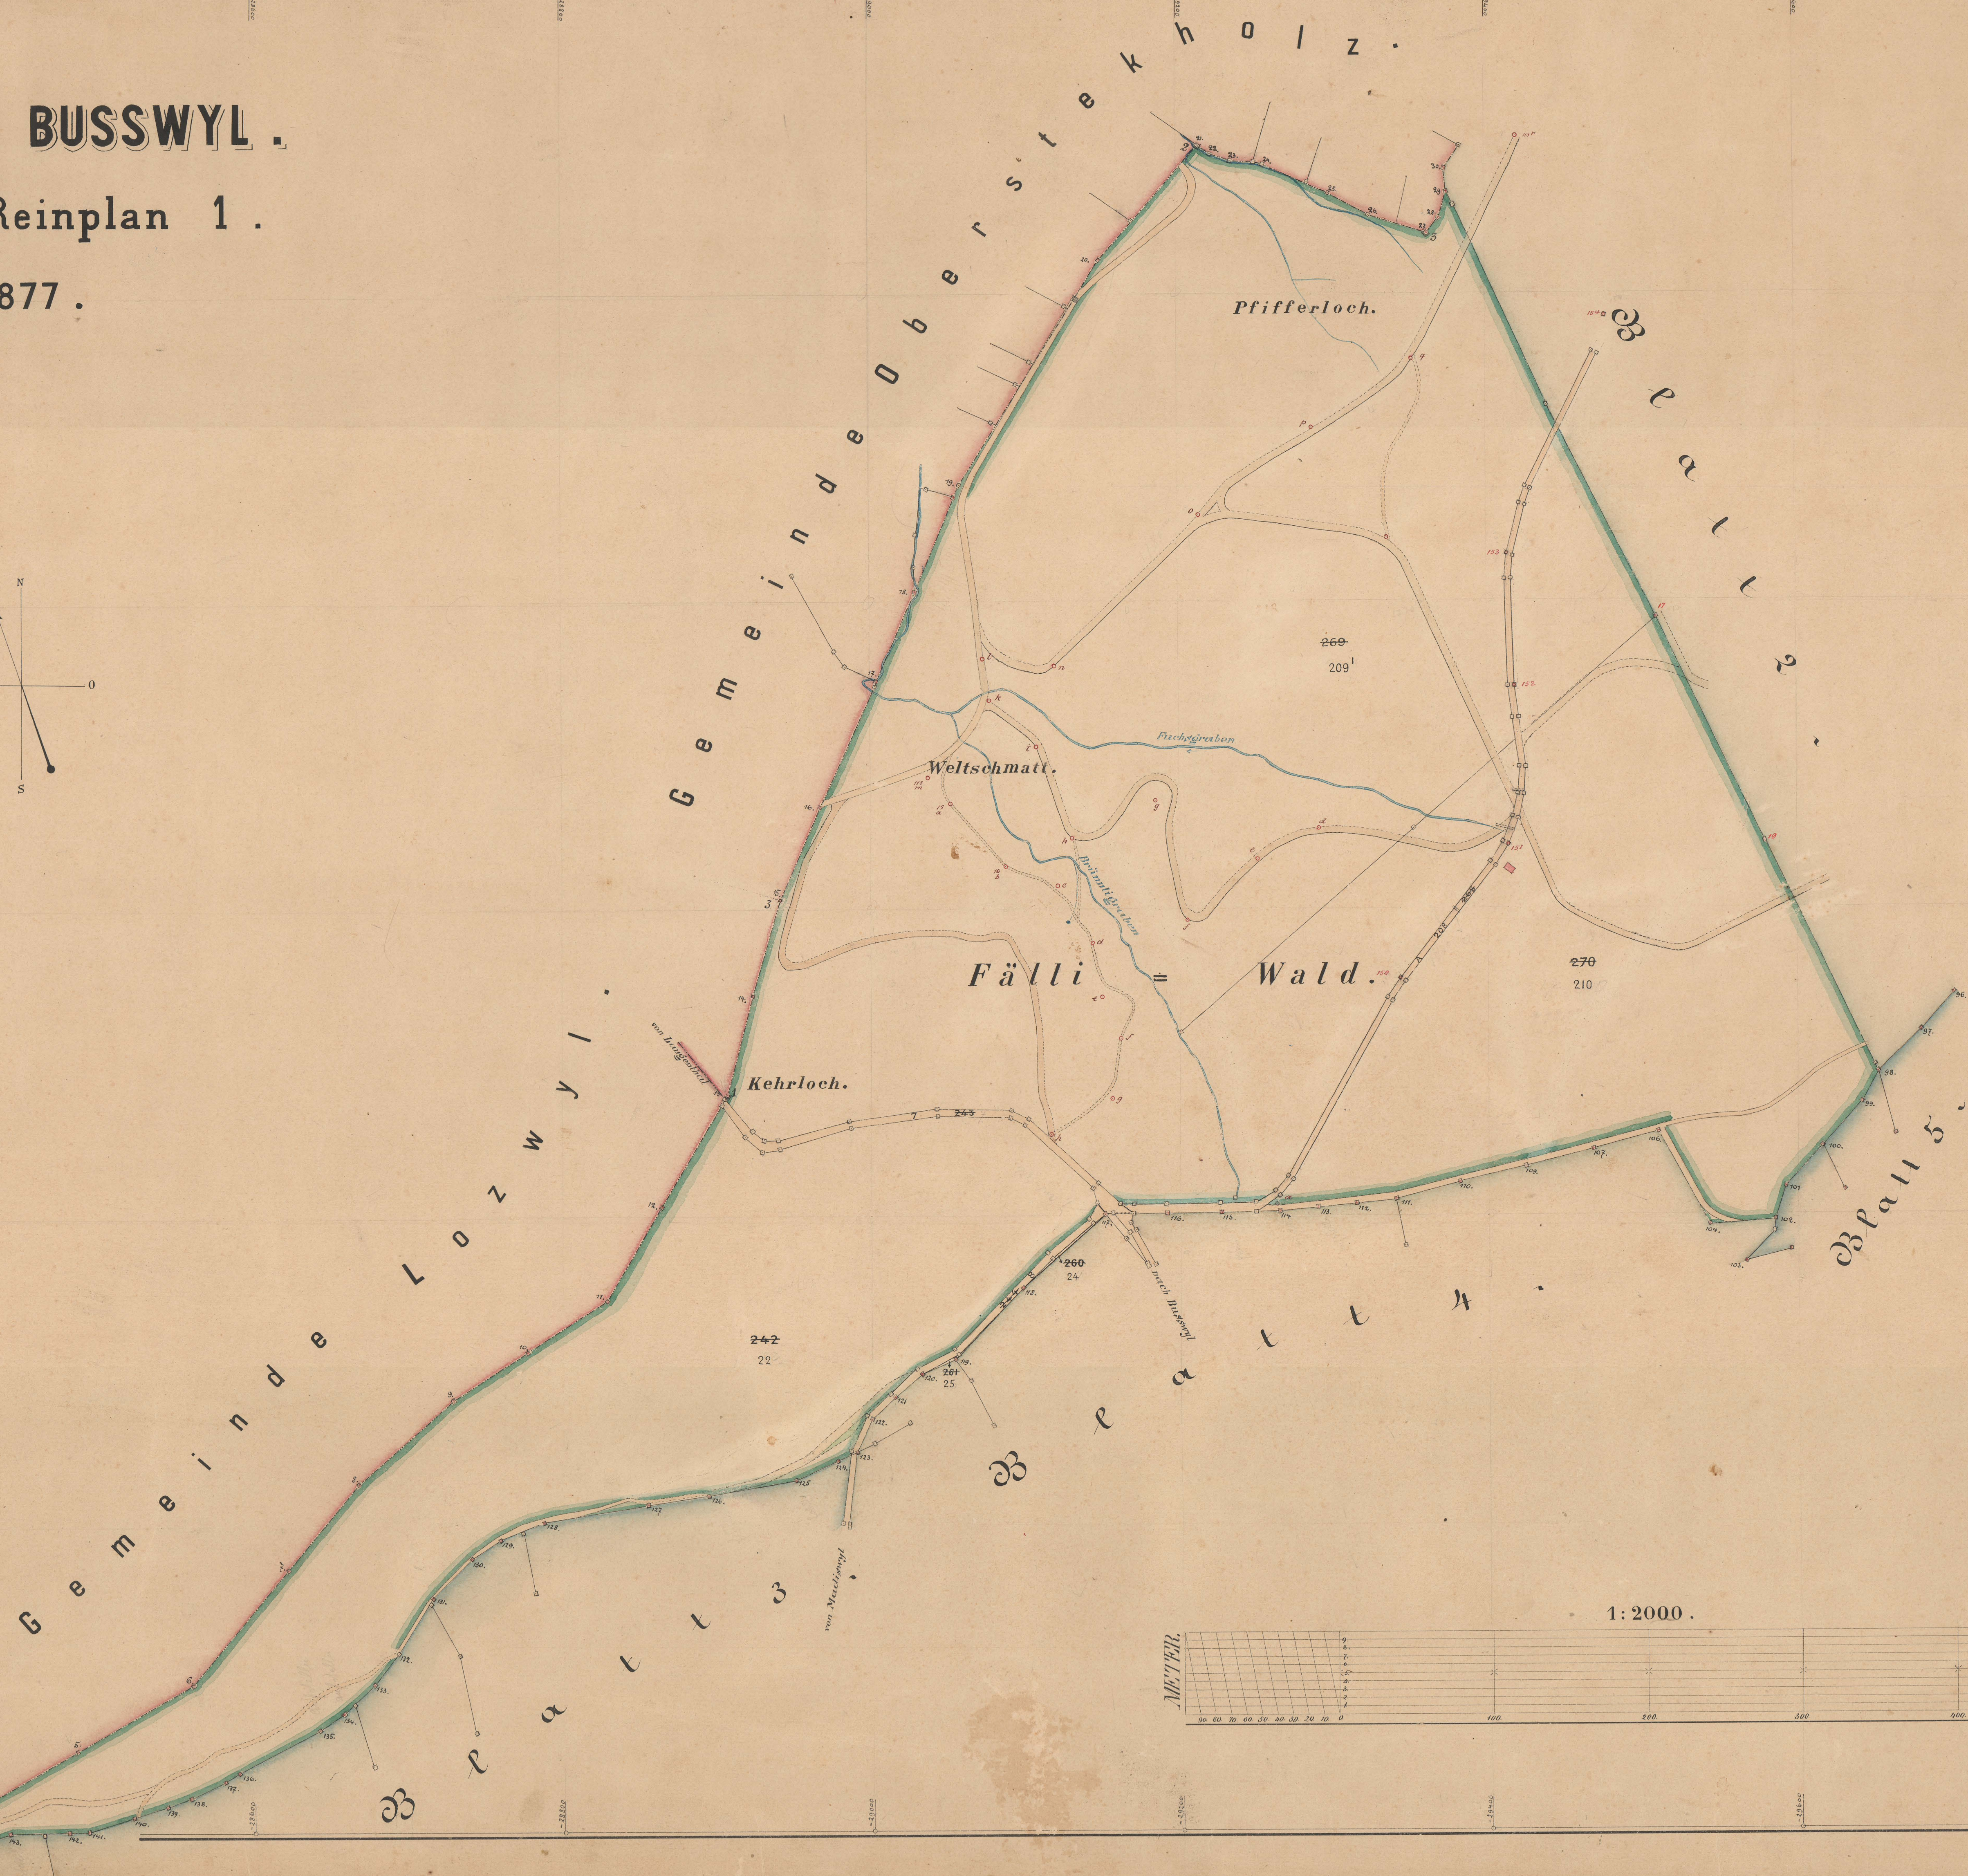

# GEMEINDE BUSSWYL.

Flur A, Reinplan 1.

1877.

Verificiert  
AM 1878  
DER KANTONSGEOMETER

*F. Müller*